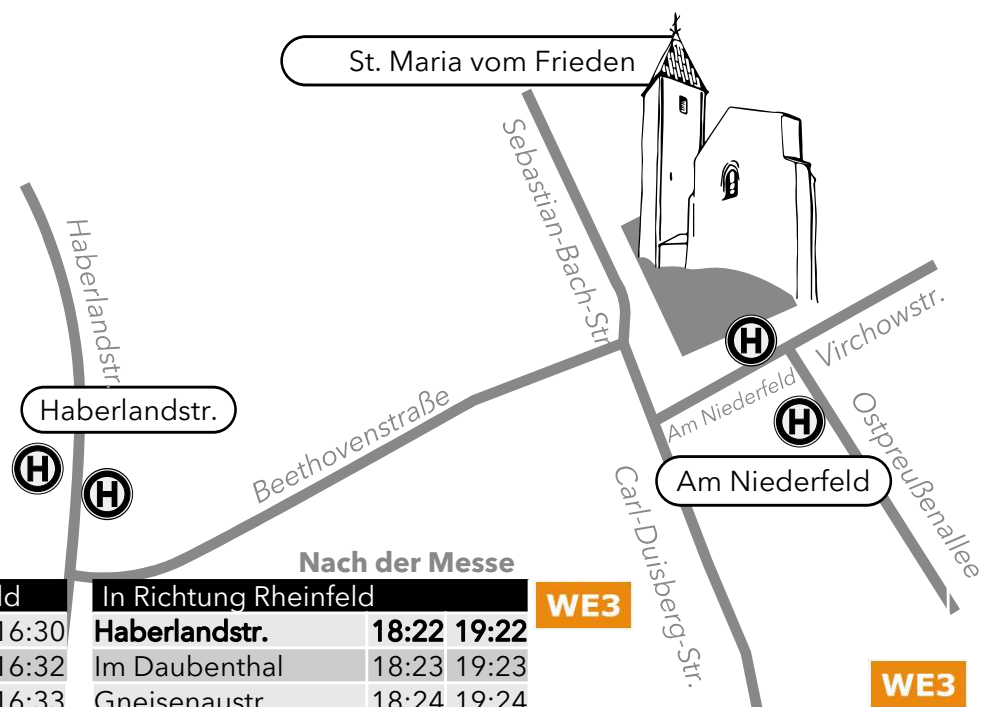

WE2

Aus Richtung Zons	
Grenzweg	16:04 17:04
Kurfürstenstr.	16:05 17:05
Nievenheimer Str.	16:07 17:07
Zollstr.	16:09 17:09
Schloßstr.	16:10 17:10
Wilhelm-Busch-Str.	16:11 17:11
Im Hofstädtchen	16:12 17:12
Am Rosseböschchen	16:14 17:14
Münterstr.	16:17 17:17
Adolf-Kolping-Str.	16:18 17:18
Dormagen Bf	16:23 17:23
Haberlandstr.	16:24 17:24
Am Niederfeld	16:25 17:25

Aus Richtung Dormagen

Marktplatz	17:00
Vom-Stein-Str.	17:01
Christuskirche	17:03
Am Niederfeld	17:04

WE3

Aus Richtung Rheinfeld	
Frankenstr.	16:30
Baumberger Str.	16:32
In der Au	16:33
Auf'm Pohlacker	16:34
An den Peschen	16:35
Theodor-Bremer-Str.	16:36
Am Krahenort	16:37
Theodor-Bremer-Str.	16:38
An den Peschen	16:39
Lavendelweg	16:40
Kamillenstr.	16:41
Schützenplatz	16:42
Kölner Str.	16:44
Gneisenastr.	16:45
Im Daubenthal	16:46
Haberlandstr.	16:47

Nach der Messe

WE3

In Richtung Rheinfeld	
Haberlandstr.	18:22 19:22
Im Daubenthal	18:23 19:23
Gneisenastr.	18:24 19:24
Vom-Stein-Str.	18:26 19:26
Marktplatz	18:28 19:28
Nettergasse	18:29 19:29
Frankenstr.	18:30 19:30
Baumberger Str.	18:32 19:32
In der Au	18:33 19:33
Auf'm Pohlacker	18:34 19:34
An den Peschen	18:35 19:35
Theodor-Bremer-Str.	18:36 19:36
Am Krahenort	18:37 19:37

In Richtung Zons

WE2

Am Niederfeld	19:04
Haberlandstr.	19:05
Dormagen Bf	19:10
Adolf-Kolping-Str.	19:12
Münterstr.	19:13
Am Rosseböschchen	19:16
Im Hofstädtchen	19:17
Wilhelm-Busch-Str.	19:18
Schloßstr.	19:19
Zollstr.	19:20
Nievenheimer Str.	19:22
Kurfürstenstr.	19:24
Grenzweg	19:25